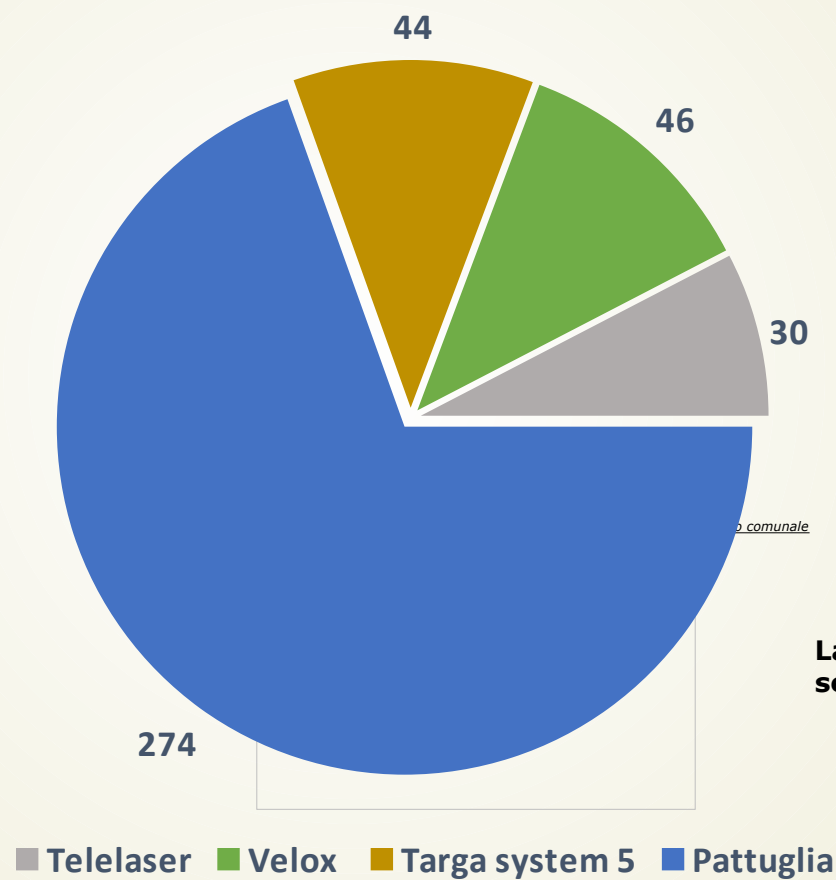

La Polizia Locale di Russi - Obiettivi principali

I principali obiettivi della Polizia Locale sono:

- Migliorare sicurezza circolazione stradale
- Incrementare e garantire sicurezza urbana
- Vigilare e presidiare il territorio comunale
- Prevenire e reprimere condotte illecite e reati
- Ricercare autori di reati con indagini
- Reprimere condotte di guida in stato di ebbrezza
- Tutelare il decoro urbano e prevenire il degrado
- Attività di informazione alla cittadinanza
- Garantire la fruibilità degli spazi condivisi quali parchi, aree verdi e centro storico
- Migliorare la conoscenza dell'educazione stradale e civica nelle scuole
- Vigilanza ambientale in tema di rifiuti ed inquinamento

La Polizia Locale di Russi - Le attività svolte

Le principali attività svolte dalla Polizia Municipale sono:

- Servizi di polizia stradale
- Rilievo dei sinistri stradali
- Attività di Polizia Giudiziaria
- Attività ausiliaria di Pubblica Sicurezza
- Servizi interforze con altre Forze di Polizia
- Controlli di esercizi commerciali
- Controlli in materia edilizia
- Controlli ambientali
- Vigilanza plessi scolastici
- Attività relative a residenze e notifiche
- Rilascio autorizzazioni, concessioni e nulla osta

Alcuni numeri - Riepilogo annualità 2020/2021/2022

Alcuni numeri - Riepilogo annuale al 31/12/2022

Numero di servizi effettuati per tipologia su tutto il territorio comunale

La durata media di un servizio è di circa 45 minuti.