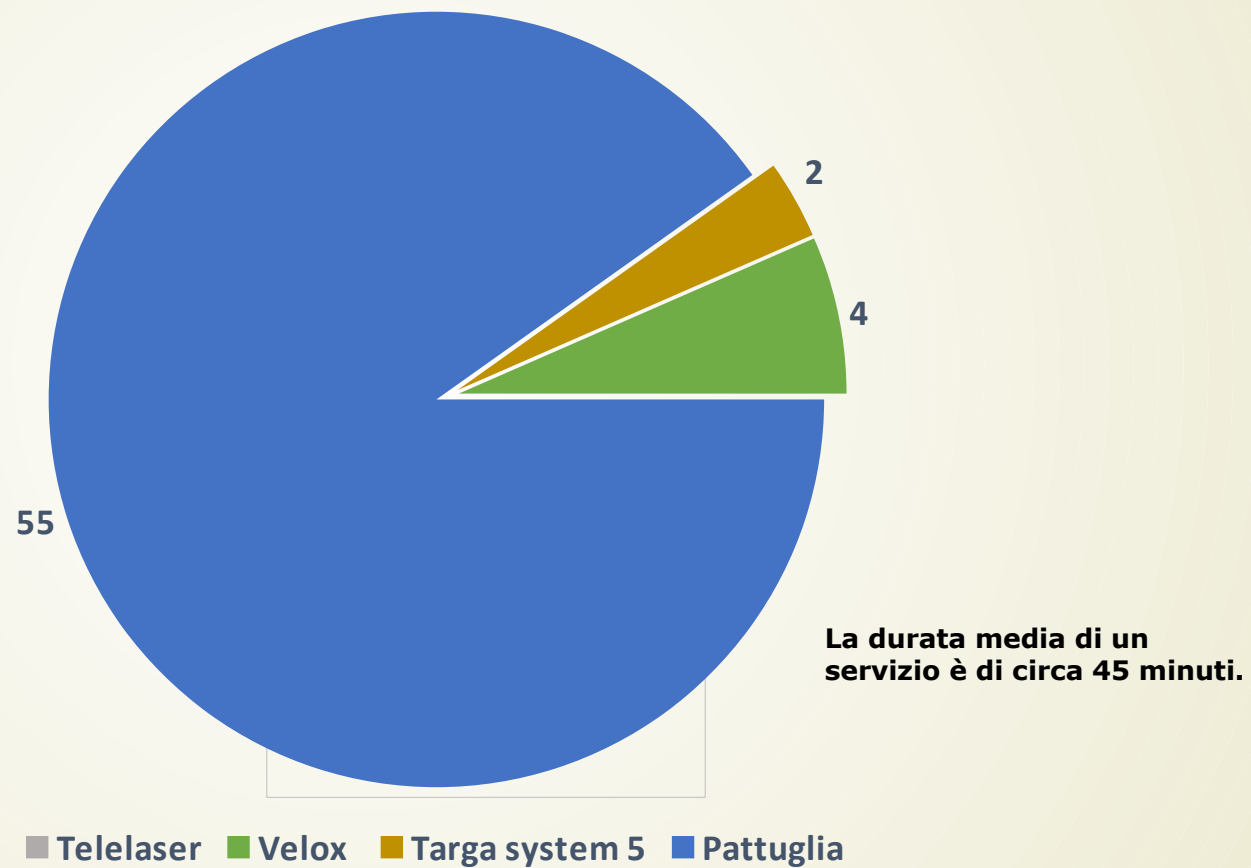

Alcuni numeri - Riepilogo annuale al 31/12/2022

Numero di servizi effettuati per tipologia Russi

La durata media di un servizio è di circa 45 minuti.

Alcuni numeri - Riepilogo annuale al 31/12/2022

Numero di servizi effettuati per tipologia San Pancrazio

La durata media di un servizio è di circa 45 minuti.

Alcuni numeri - Riepilogo annuale al 31/12/2022

Numero di servizi effettuati per tipologia Godo

Progetto Presidio del Territorio a Zone

Sono state individuate 7 zone nelle quali sono stati svolti controlli specifici:

1. Russi – Zona “Tiro a volo”
2. Russi – Zona aree limitrofe al “Centro commerciale I Portici”
3. Russi – Zona “Stazione FS”
4. Russi – Zona “Villaggio”
5. S. Pancrazio
6. Godo
7. Area Ex Mercatone Uno