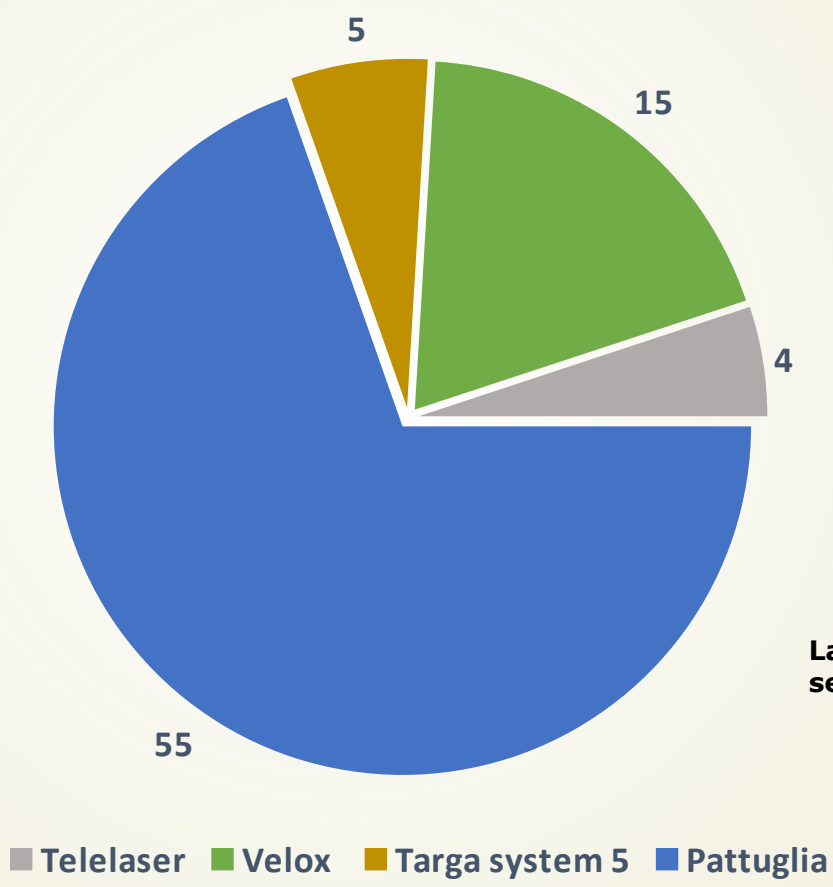

Alcuni numeri - Riepilogo annuale al 31/12/2022

Numero di servizi effettuati per tipologia Russi

La durata media di un servizio è di circa 45 minuti.

Alcuni numeri - Riepilogo annuale al 31/12/2022

Numero di servizi effettuati per tipologia San Pancrazio

1. Russi – Zona “Tiro a volo”
2. Russi – Zona aree limitrofe al “Centro commerciale I Portici”
3. Russi – Zona “Stazione FS”
4. Russi – Zona “Villaggio”
5. S. Pancrazio
6. Godo
7. Area Ex Mercatone Uno