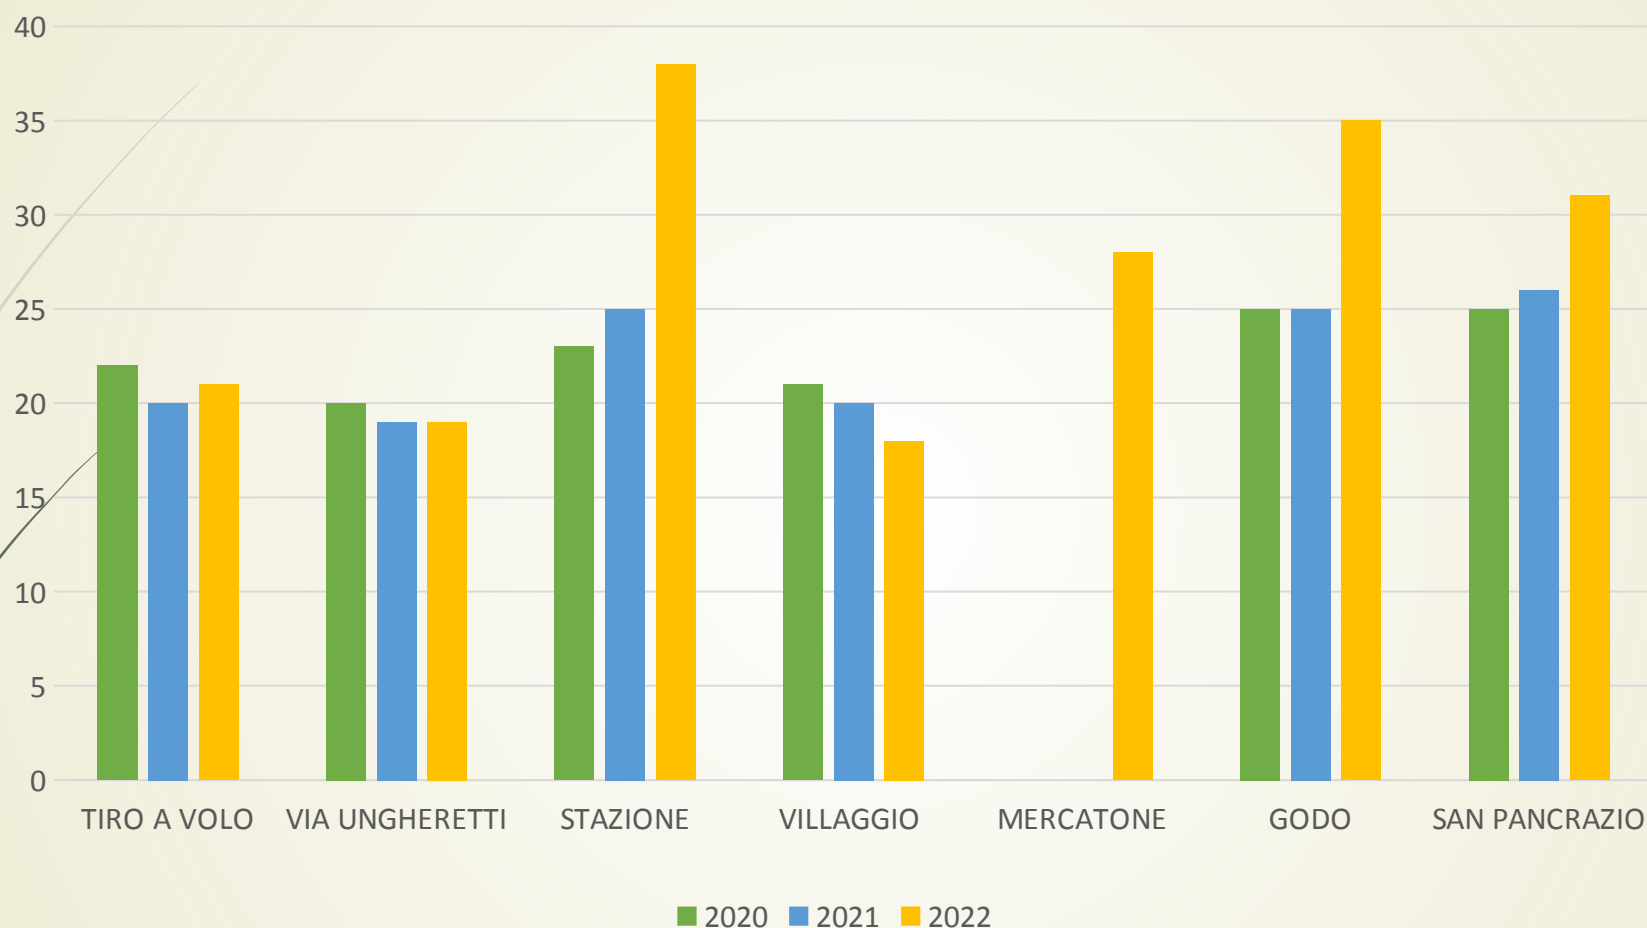

Progetto Presidio del Territorio a Zone

- **Anno 2022 - Nell'ambito dei controlli effettuati sono state controllate 386 persone/veicoli.**
- **Anno 2021 - Nell'ambito dei controlli effettuati sono state controllate 278 persone/veicoli.**
- **Anno 2020 - Dato non pervenuto**