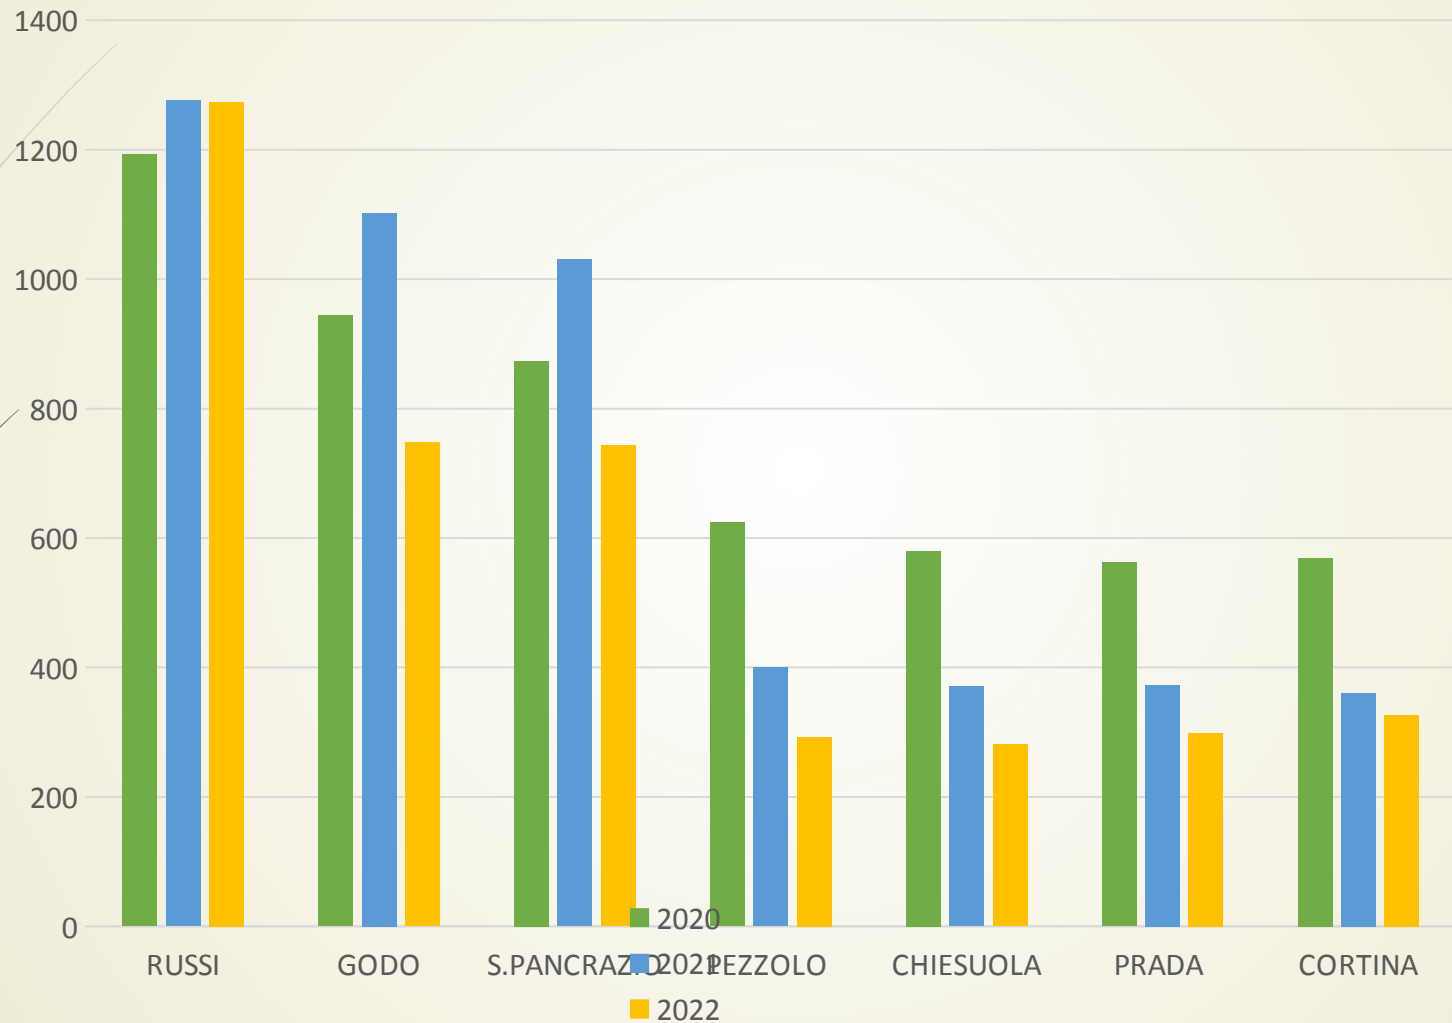

Comune di Russi

Polizia Locale di Russi

Rendicontazione attività 2022

31 dicembre 2022

La Polizia Locale di Russi - Composizione staff

Il Comando di Polizia Locale del Comune di Russi è composto da:

- 1 Comandante
- 2 Ispettori
- 6 Agenti a tempo indeterminato

La Polizia Locale di Russi - Obiettivi principali

I principali obiettivi della Polizia Locale sono:

- Migliorare sicurezza circolazione stradale
- Incrementare e garantire sicurezza urbana
- Vigilare e presidiare il territorio comunale
- Prevenire e reprimere condotte illecite e reati
- Ricercare autori di reati con indagini
- Reprimere condotte di guida in stato di ebbrezza
- Tutelare il decoro urbano e prevenire il degrado
- Attività di informazione alla cittadinanza
- Garantire la fruibilità degli spazi condivisi quali parchi, aree verdi e centro storico
- Migliorare la conoscenza dell'educazione stradale e civica nelle scuole
- Vigilanza ambientale in tema di rifiuti ed inquinamento

La Polizia Locale di Russi - Le attività svolte

Le principali attività svolte dalla Polizia Municipale sono:

- Servizi di polizia stradale
- Rilievo dei sinistri stradali
- Attività di Polizia Giudiziaria
- Attività ausiliaria di Pubblica Sicurezza
- Servizi interforze con altre Forze di Polizia
- Controlli di esercizi commerciali
- Controlli in materia edilizia
- Controlli ambientali
- Vigilanza plessi scolastici
- Attività relative a residenze e notifiche
- Rilascio autorizzazioni, concessioni e nulla osta

Alcuni numeri - Riepilogo annualità 2020/2021/2022

Alcuni numeri - Riepilogo annuale al 31/12/2022

Numero di servizi effettuati per tipologia su tutto il territorio comunale

La durata media di un servizio è di circa 45 minuti.