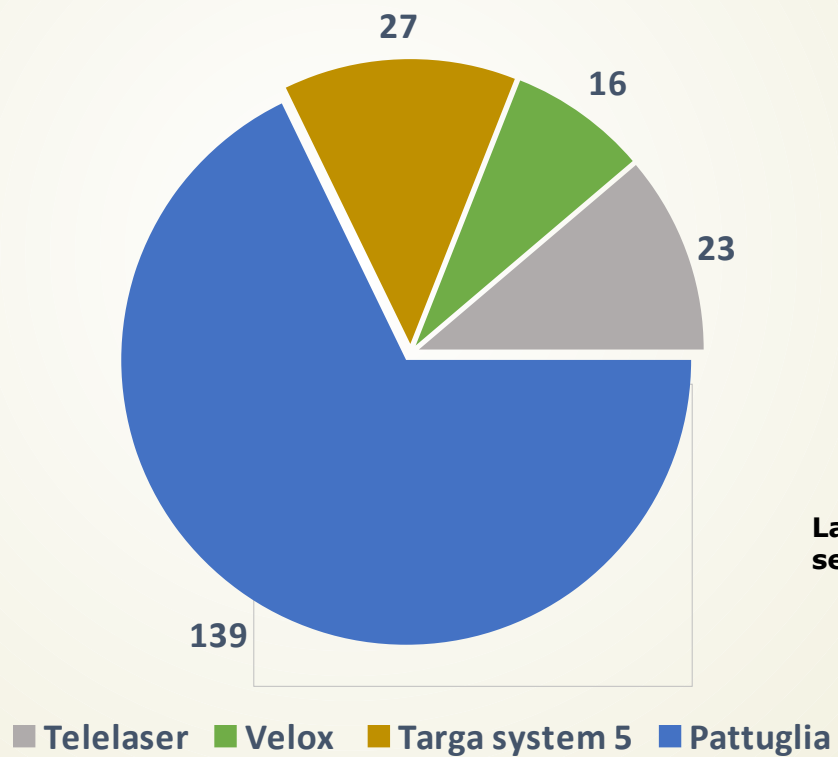

Alcuni numeri - Riepilogo annualità 2020/2021/2022

Alcuni numeri - Riepilogo annuale al 31/12/2022

Numero di servizi effettuati per tipologia su tutto il territorio comunale

La durata media di un servizio è di circa 45 minuti.

Alcuni numeri - Riepilogo annuale al 31/12/2022

Numero di servizi effettuati per tipologia Russi

La durata media di un servizio è di circa 45 minuti.

Alcuni numeri - Riepilogo annuale al 31/12/2022

Numero di servizi effettuati per tipologia San Pancrazio