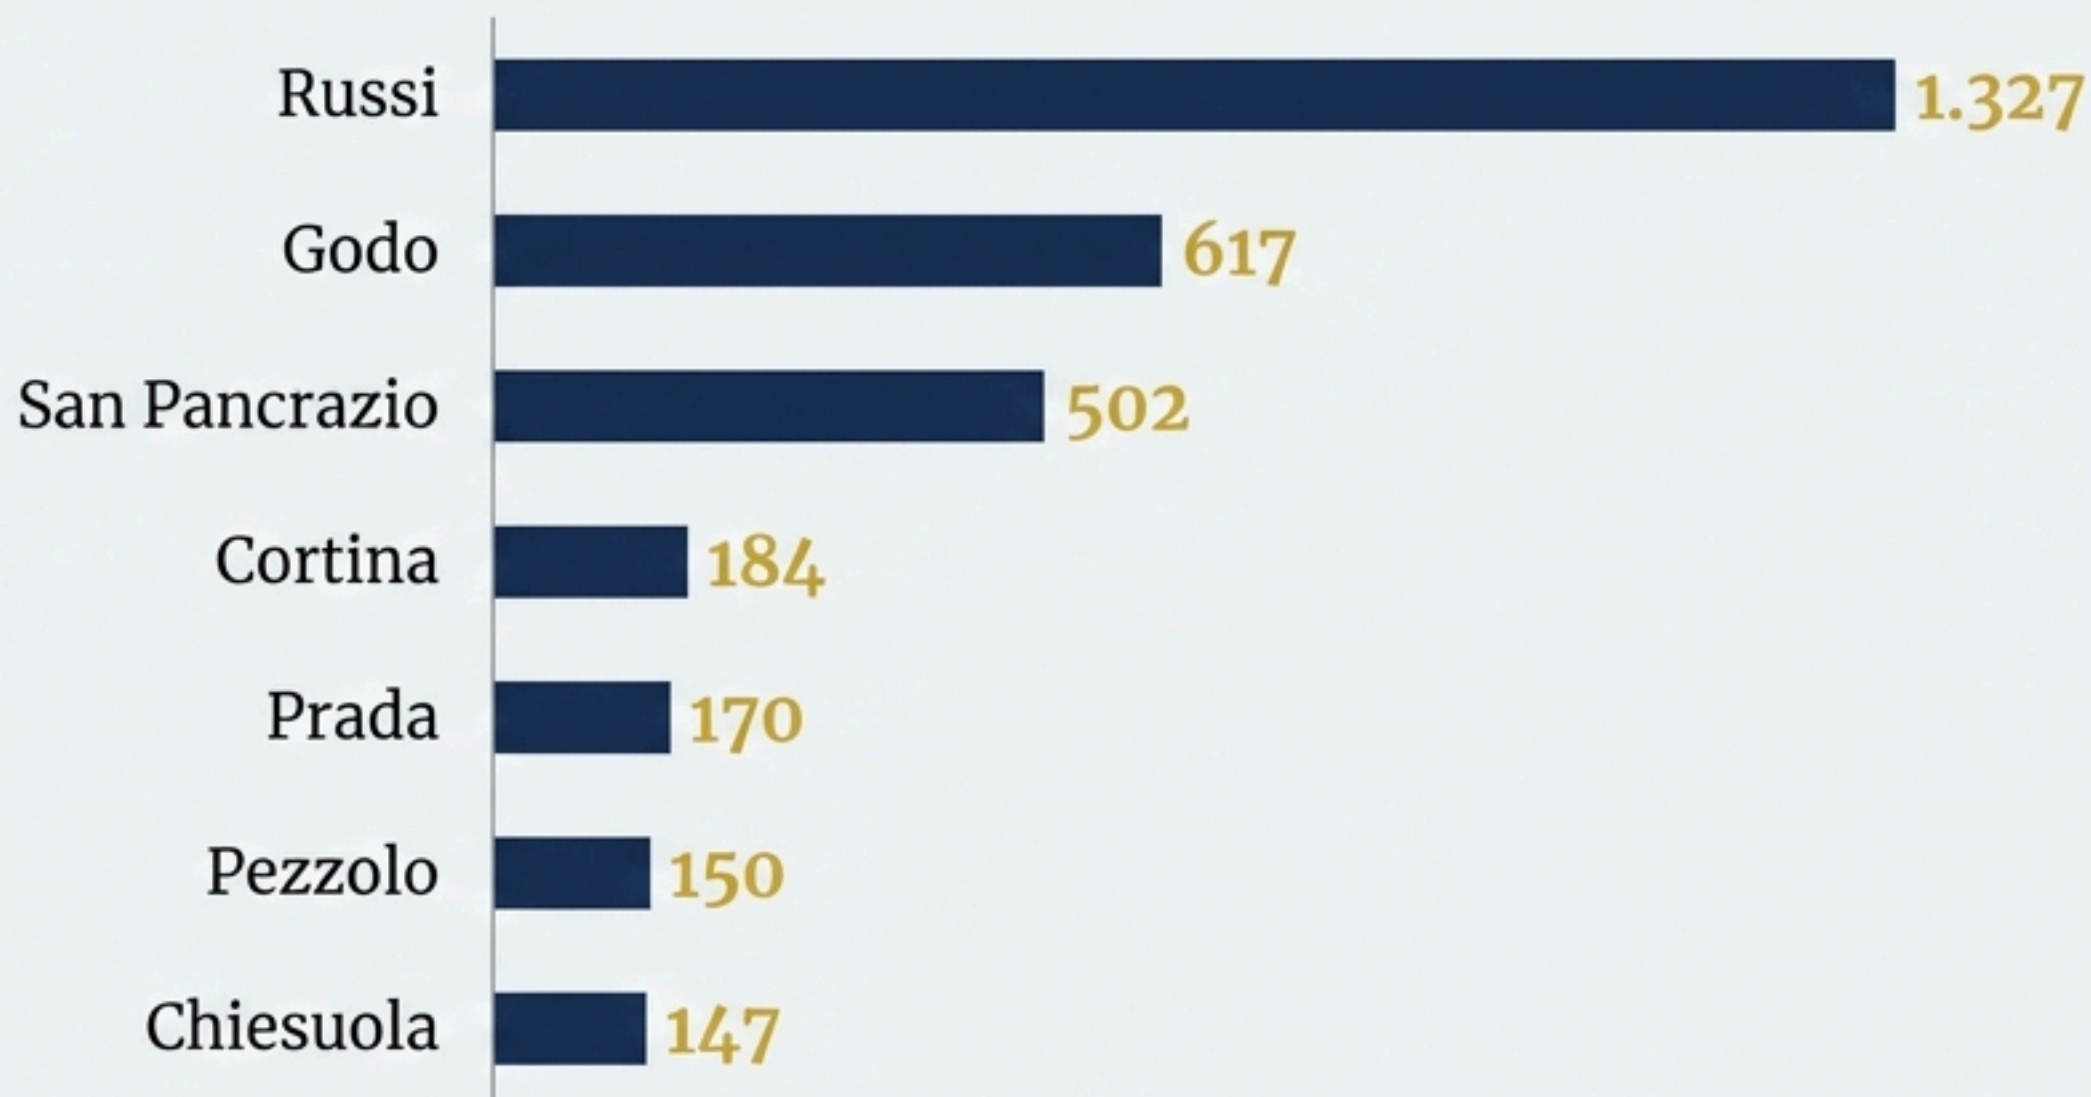

SICUREZZA STRADALE: UN TREND POSITIVO

Totale Incidenti Rilevati

Diminuzione complessiva della sinistrosità stradale e del numero di feriti.

Incidenti con feriti

2024: 23 ↓ 2025: 19

Incidenti senza feriti

2024: 45 ↓ 2025: 37

0 incidenti mortali

ATTIVITÀ DI POLIZIA STRADALE

1.118

Veicoli controllati
con relativo
conducente

191

Conducenti
sottoposti a
pretest alcolico

151

Contrassegni
parcheggio
disabili rilasciati

Pattuglie di polizia stradale a posto fisso: 299

Veicoli rubati recuperati: 2

PRESIDIO DINAMICO: OVUNQUE SUL TERRITORIO

Numero di servizi effettuati per tipologia su tutto il territorio comunale.

3.097

Servizi di pattuglia
dinamica totali